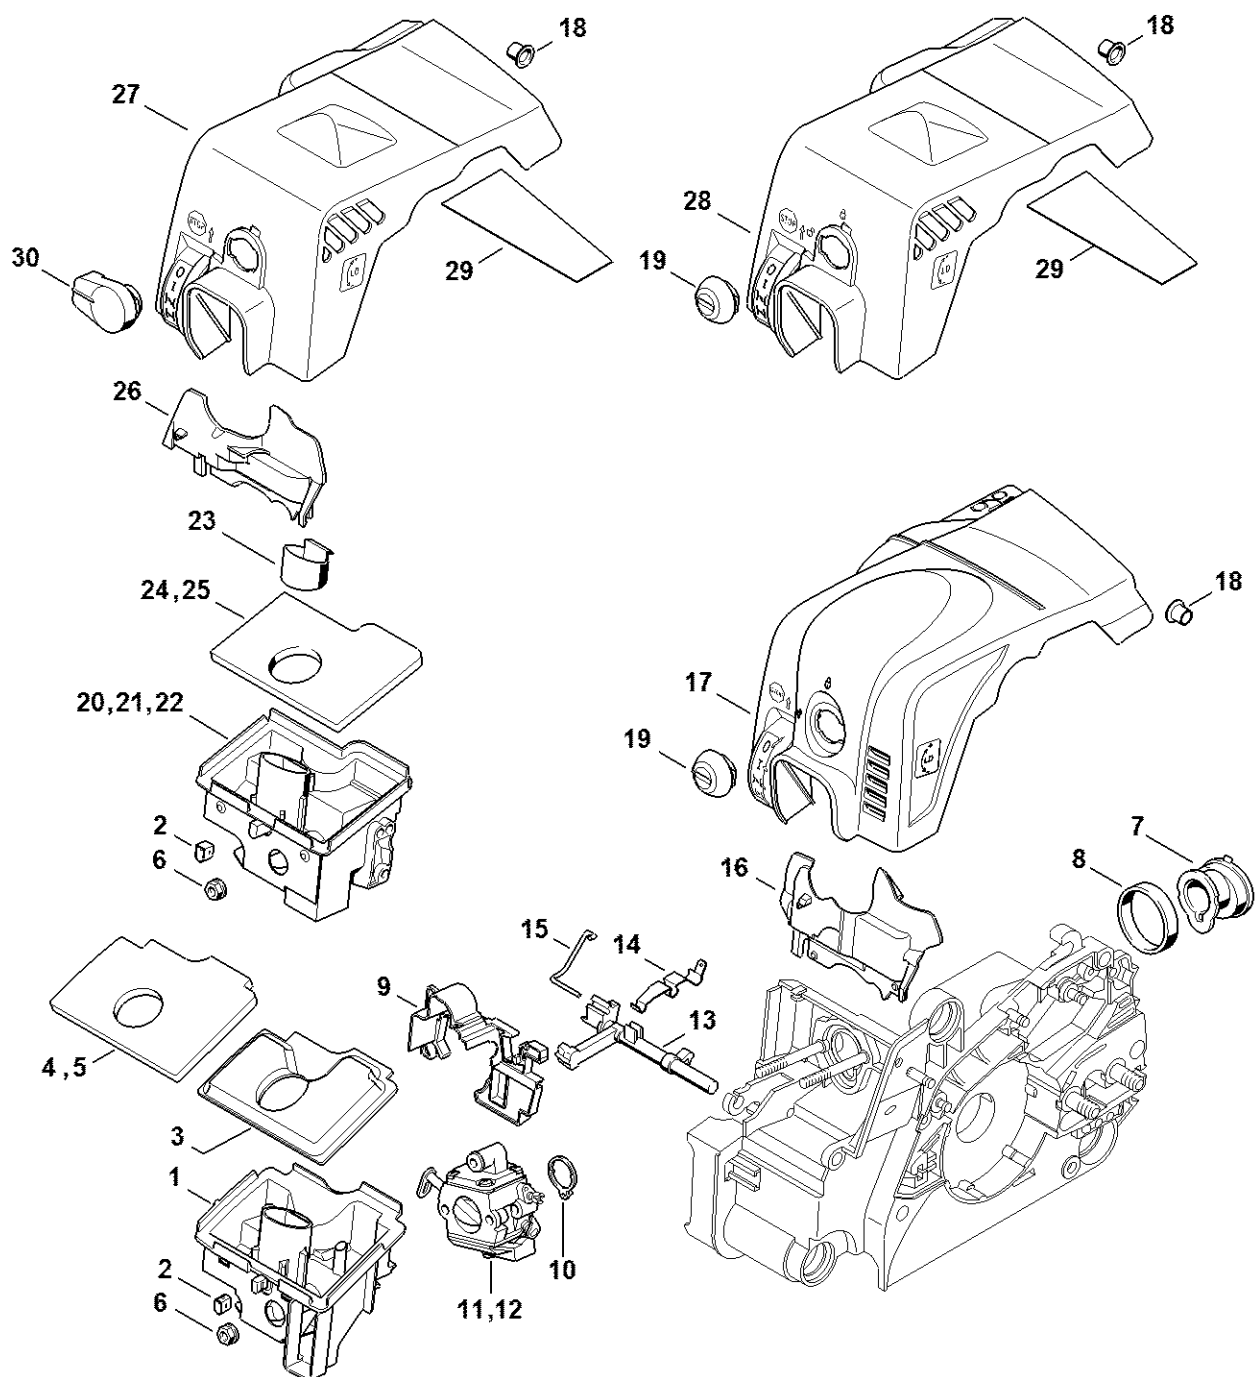

Воздушный фильтр - Кожух

1130-GET-0015-A1

Воздушный фильтр - Кожух

#	Номер детали	Наименование	Количество	Содержит элемент (ы)	Замечания
6	9216 261 0700	Шестигранная гайка М5	2		
7	1130 141 2200	Колено	1		
8	1130 022 2000	Кольцо	1		
10	1130 141 1800	Гильза	1		
11	1130 120 0603	Карбюратор C1Q-S57H	1		
13	1130 182 0900	Вал управления переключением	1		
14	1130 442 1602	Контактная пружина	1		
15	1130 185 2000	Рычажно-тяговая система пускового устройства	1		
18	1130 141 1801	Гильза	1		
19	1130 141 2306	Запорное устройство	1		
20	1130 140 2803	Корпус фильтра	1	2, 23, 24	
23	1130 141 1101	Вставка	1		
24	1130 124 0800	Фильтровальная пластина	1		
26	1130 124 3200	Воздухонаправляющая пластина	1		
27	1130 140 4709	Кожух	1	18, 29, 30	
29	1130 084 8300	Отражательная плёнка	1		
30	1130 141 2300	Запорное устройство	1		